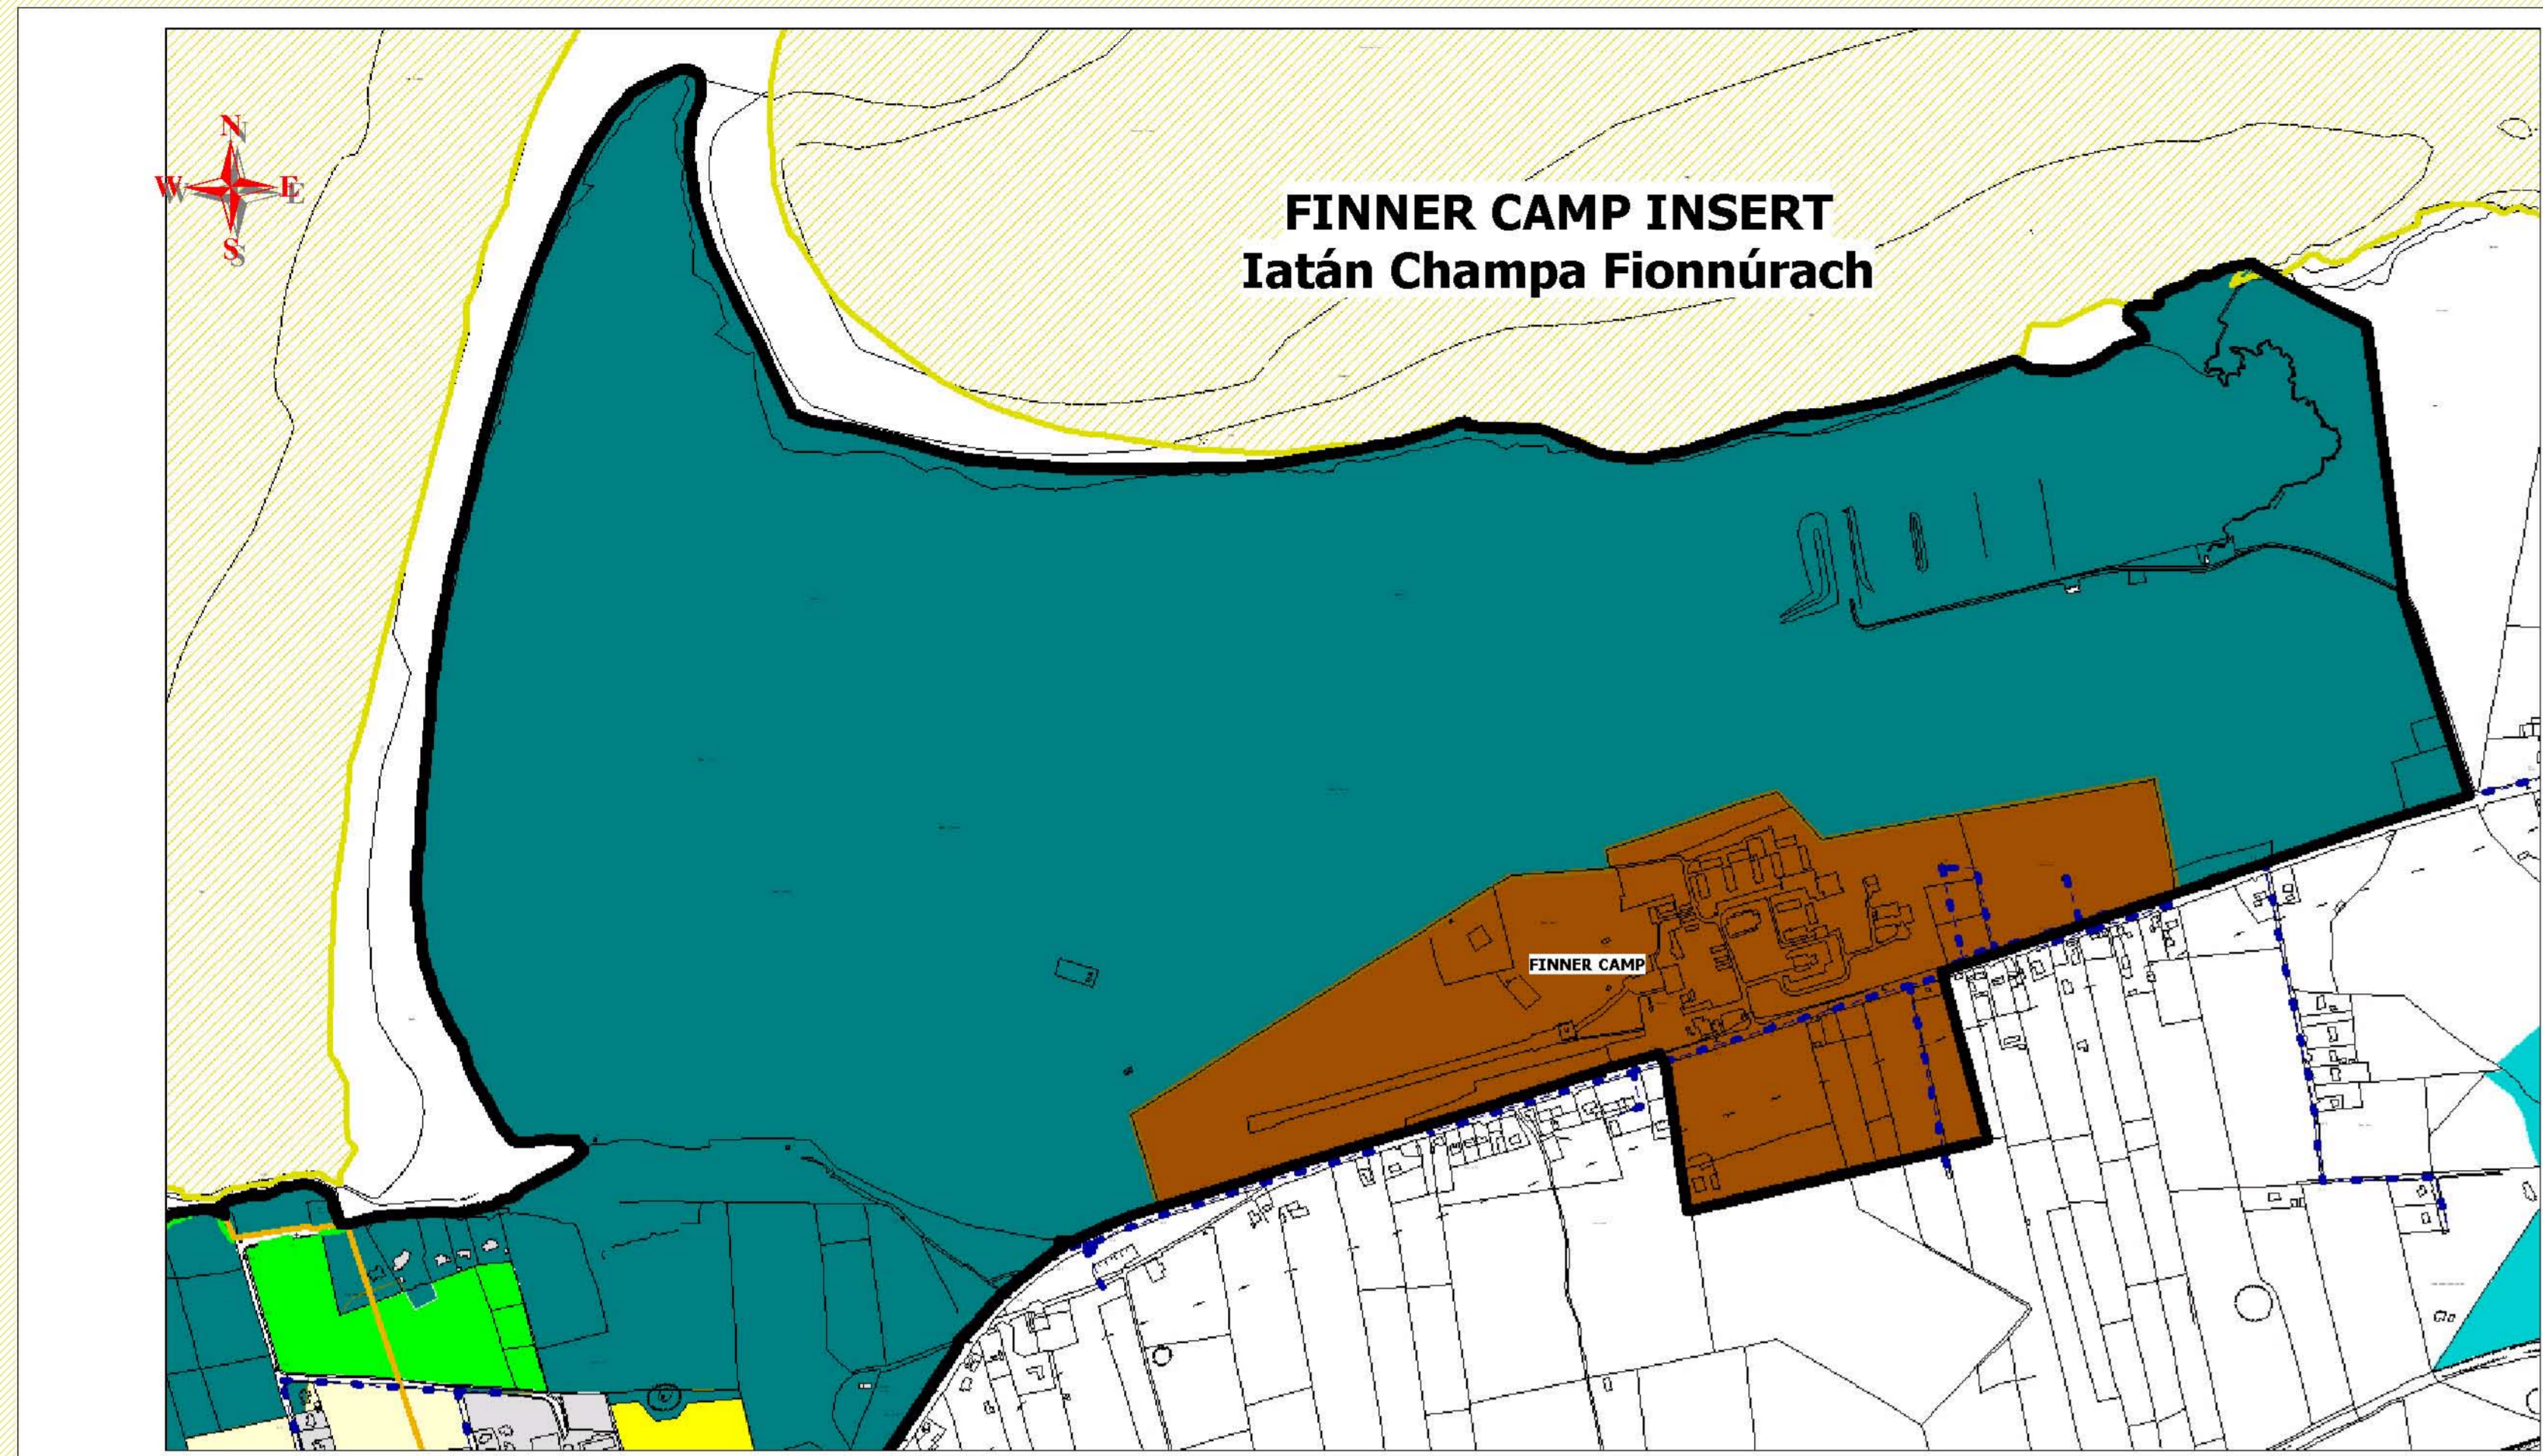

Variation No 1 (June 2013) to the Bundoran & Environs Development Plan
2009-2015

Athrú (Meitheamh 2013) ar Phlean Forbartha Bhun Dobhráin agus na gCeantar Máguaid
2009-2015

Legend associated with Variation No. 1
Eochair Eolais faoi choinne Athrú Uimh. 1

Sites Numbered 1-15 are the subject of variation No 1. (Refer to accompanying Text documents)
Baineann Athrú Uimh. 1 le suíomhanna atá uimhrithe ó 1 go dtí 15 (Féach na cáipéisí téacs leis seo)

1. Recorded from Residential Phase 1 to Residential Phase 2
     Abhrúcháilte & Chónaíocht
     Caim 1 go dtí Cónaíocht Caim 2
   - Recorded from Residential Phase 2 to Residential Phase 3
     Abhrúcháilte & Chónaíocht
     Caim 2 go dtí Cónaíocht Caim 3
   - Recorded from Open Space / Amenity to Established Development
     Abhrúcháilte & Spás Oscailte / Taisneacha go dtí Forbairt Bhunaithe
   - Recorded from Residential Phase 1 to Established Development
     Abhrúcháilte & Chónaíocht
     Caim 1 go dtí Forbairt Bhunaithe
   - Recorded from Established Development to Open Space / Amenity
     Abhrúcháilte & Forbairt Bhunaithe go dtí Spás Oscailte / Taisneacha
   - Recorded from Residential Phase 2 to Established Development
     Abhrúcháilte & Chónaíocht
     Caim 2 go dtí Forbairt Bhunaithe
2. Note: Map consists of up to date Conservation Designations (Jan 2013)
   Nóta: Is é atá sa Léarscáil Ainmnithe Caomhnaithe chun dáta (Eanáir 2013)

Legend/Eochair Eolais